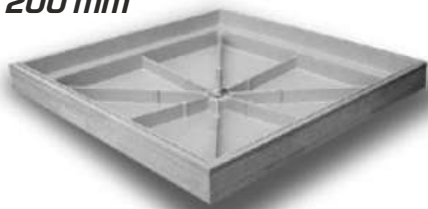

### Víko šachty

500608

Plastové  
pochůzné  
k zabláždění  
200 x 200 mm

57,00 Kč