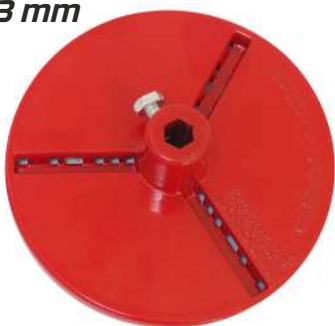

## Talíř podložný

501602

Se suchým zipem  
stopka 6 mm  
Ø 125 mm

**21,00 Kč**

Unašeč pro vykružovací korunky

501808

33 - 103 mm

37,00 Kč